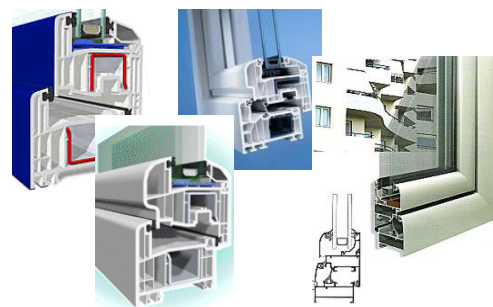

Calificarea profesională:

CONFEȚIONER TÂMLĂRIE DIN ALUMINIU ȘI MASE PLASTICE

Nivel de învățământ: ÎNVĂȚĂMÂNT PROFESIONAL ÎN SISTEM DUAL

Domeniul de pregătire profesională: Mecanică

Ce face un Confeționer tâmplărie din aluminiu și mase plastice?

- Execută operații tehnologice de realizare și asamblare a reperelor ce compun tâmplăria din aluminiu și mase plastice;
- Execută prelucrări prin așchiere și prin deformare plastică;
- Execută tâmplăria din aluminiu și mase plastice;
- Execută operațiile de montaj a tâmplăriei, utilizând SDV-urile și utilajele corespunzătoare;
- Aplică legislația și reglementările privind securitatea și sănătatea la locul de muncă, prevenirea și stingerea incendiilor, utilizând limbajul tehnic de specialitate, asumându-și responsabilitățile și rolurile care îi revin în echipă, dezvoltându-și capacitatea de a lua decizii și de a rezolva probleme specifice locului de muncă, consolidându-și atitudini de corectitudine, respect, încredere în forțele proprii.

Ce competențe vei dobândi în urma obținerii acestei calificări?

- ❖ Realizarea schiței piesei mecanice în vederea executării ei;
- ❖ Realizarea pieselor prin operații de lăcătușărie generală;
- ❖ Montarea organelor de mașini în subansambluri mecanice;
- ❖ Măsurarea mărimilor tehnice specifice proceselor industriale;
- ❖ Realizarea desenului tehnic pentru organe de mașini;
- ❖ Realizarea asamblărilor mecanice;
- ❖ Prelucrarea componentelor tâmplăriei din aluminiu și mase plastice;
- ❖ Aplicarea componentelor detașabile ale tâmplăriei din aluminiu și mase plastice;
- ❖ Montarea tâmplăriei din aluminiu și mase plastice.